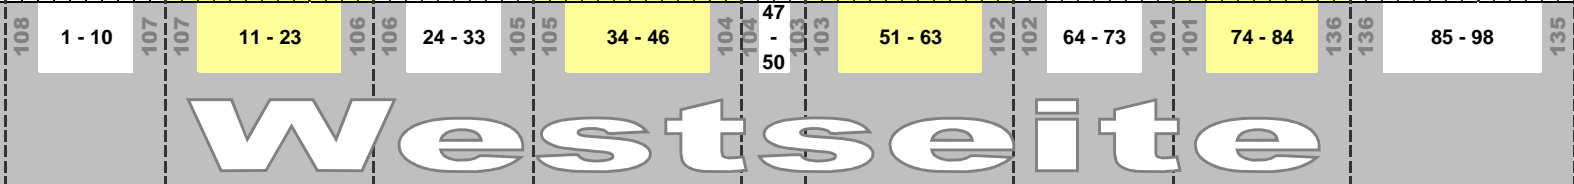

Nummerierung der Rolli-Plätze in der Allianz-Arena

1 2 3 4 5 6 7 8 9 10 11 12 13 14 15 16 17 18 19 20 21 22 23 24 25 26 27 28 29 30 31 32 33 34 35 36 37 38 39 40 41 42 43 44 45 46 47 48 49 50 51 52 53 54 55 56 57 58 59 60 61 62 63 64 65 66 67 68 69 70 71 72 73 74 75 76 77 78 79 80 81 82 83 84 85 86 87 88 89 90 91 92 93 94 95 96 97 98 99

Westseite

Ostseite

Legende: 123
 Unterrang: Auf-/Abgänge und Nummern - - - - -
 123

Süd-Kurve

Nord-Kurve