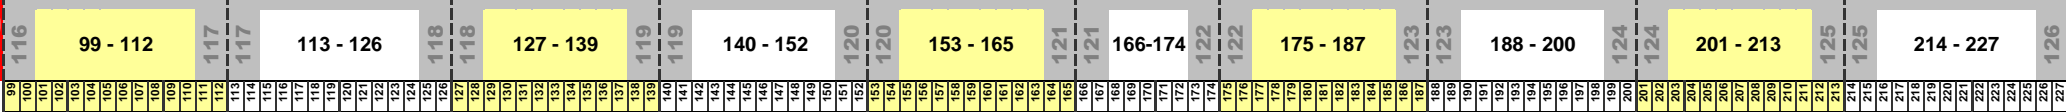

Nummerierung der Rolli-Plätze in der Allianz-Arena

1 2 3 4 5 6 7 8 9 10 11 12 13 14 15 16 17 18 19 20 21 22 23 24 25 26 27 28 29 30 31 32 33 34 35 36 37 38 39 40 41 42 43 44 45 46 47 48 49 50 51 52 53 54 55 56 57 58 59 60 61 62 63 64 65 66 67 68 69 70 71 72 73 74 75 76 77 78 79 80 81 82 83 84 85 86 87 88 89 90 91 92 93 94 95 96 97 98 99

Westseite

Ostseite

Legende: 123
 Unterrang: Auf-/Abgänge und Nummern - - - - -
 123

Süd-Kurve

Nord-Kurve